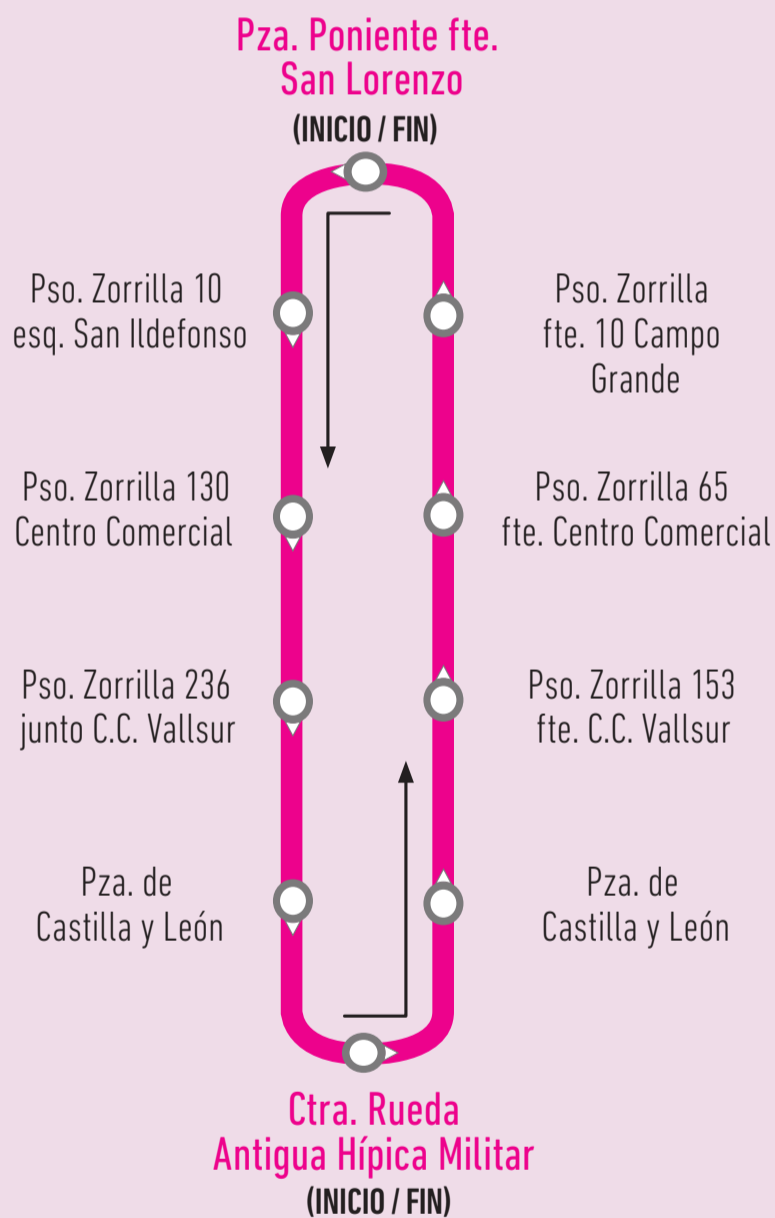

CONEXIÓN VALLADOLID

Festival

viernes 21 y sábado 22 de junio 2019

ANTIGUA HÍPICA. PINAR DE ANTEQUERA

18

19

LA CISTÉRNIGA

Frecuencia de paso combinada: 30 min. (entre las líneas 18 y 19)

Salidas de C/ Dos de Mayo sentido Puente Duero a las "medias" (19) y "enteras" (18)

Último servicio viernes a las 22:00 h. (18) y sábado a las 22:30 h. (19).

Salidas de Puente Duero sentido Centro a las "menos 10" (19) y a las "y 20" (18).

Último servicio viernes y sábado a las 21:50 h. (19) y 22:15 h. (18).

SERVICIO PLAZA PONIENTE - ANTIGUA HÍPICA

De Pza. Poniente a Antigua Hípica de 20:15 a 03:30 h.,
y de Ant. Hípica a Pza. Poniente de 20:45 a 04:15 h. aprox.

FRECUENCIA DEL SERVICIO SEGÚN DEMANDA

SERVICIO BUS

PLAZA PONIENTE - ANTIGUA HÍPICA

SERVICIO hasta las 23:30 h.
PRECIO ORDINARIO

SERVICIO DE 23:30 a 04:15 h.
1,40 €