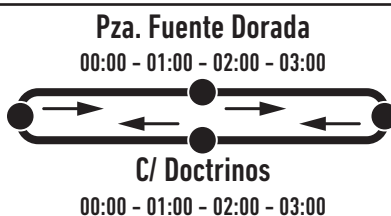

Delicias
23:30 - 00:30
01:30 - 02:30

Servicio nocturno viernes, sábados y vísperas de festivo.
Servicio de Pinar de Jalón a las 23:25 de Pinar de Jalón sentido centro y de Pza. Fuente Dorada a Pinar de Jalón a las 03:00.
Servicio de Fuente Berrocal a las 23:15 de Fuente Berrocal sentido centro y de Doctrinos 12 a Fuente Berrocal a las 03:00.

Pza. Fuente Dorada
00:00 - 01:00 - 02:00 - 03:00
C/ Doctrinos
00:00 - 01:00 - 02:00 - 03:00