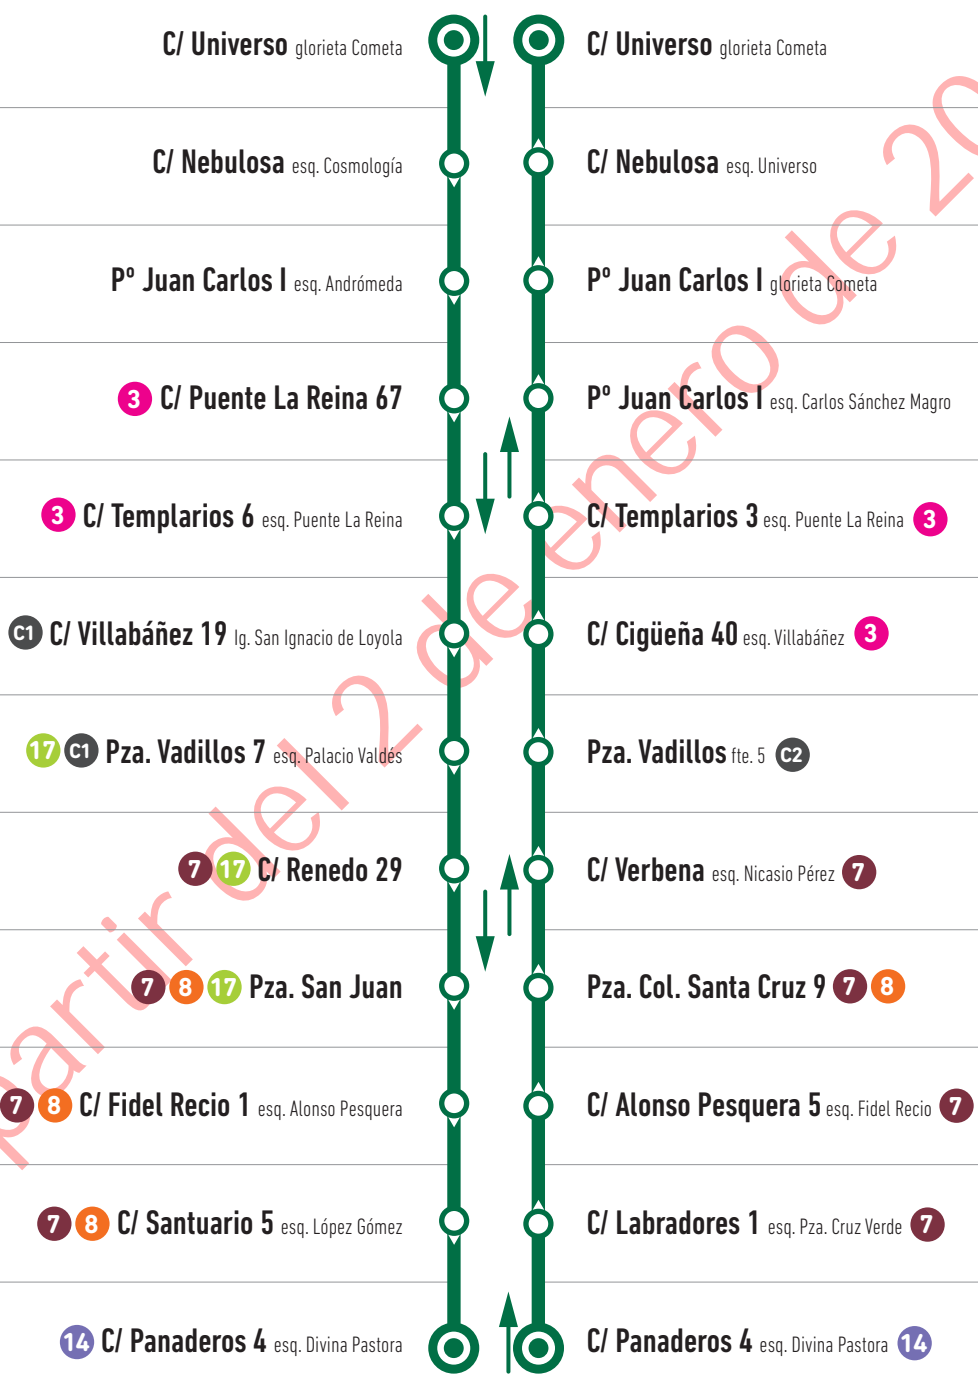

Los Santos/Pilarica

Pza. España

Correspondencias

Los Santos / Pilarica

Correspondencias

Pza. España

Frecuencias	Horarios	Santos / Pilarica	Pza. España	Observaciones
Laborables 45 min.	1 ^{er} servicio	7:20	7:40	
	Últ. servicio	21:35	21:55	
Sábados 45 min.	1 ^{er} servicio	7:20	7:40	
	Últ. servicio	21:35	21:55	
Festivos 45 min.	1 ^{er} servicio	7:20	7:40	
	Últ. servicio	21:35	21:55	