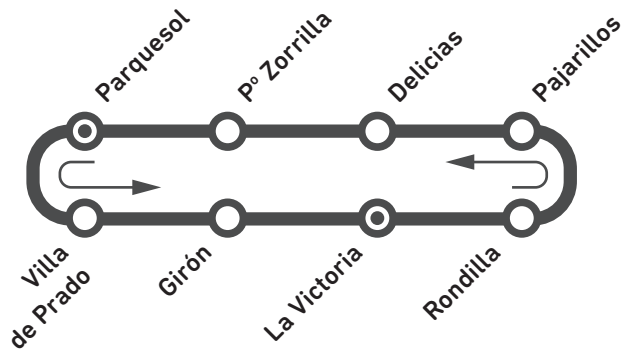

# Línea Circular C2

## Correspondencias

## Correspondencias

- C/ Adolfo Miaja de la Muela esq. Remigio Cabello Toral
- 8** C/ Adolfo Miaja de la Muela Hosp. Psiquiátrico
- 8** C/ Adolfo Miaja de la Muela fte. Padre Llanos
- 8** C/ Mº S. Lorenzo de El Escorial fte. C.C. Miguel Delibes
- C/ Mº S. Lorenzo de El Escorial esq. Mº de Yuste
- C/ Mieses esq. Barbecho
- 3** C/ Mieses fte. 40
- 3** Avda. Los Cerros esq. Oriental
- 3** Avda. Los Cerros 46 esq. Hogar
- 3** Avda. Las Contiendas fte. 109
- 3** C/ Enseñanza Centro Ed. Especial
- Avda. Gijón Cristo Rey
- 4** **5** **6** Avda. Gijón 3 fte. Canal
- 5** **6** Avda. Gijón fte. Júpiter
- 4** Avda. Gijón 1 esq. Pza. San Bartolomé
- C/ La Victoria fte. 31 esq. San Sebastián
- C/ Tirso de Molina fte. Seminario
- 1** **17** C/ Card. Torquemada esq. Tirso de Molina
- 17** C/ Card. Cisneros esq. San Juan de Ávila
- 17** C/ Cerrada 1 esq. Santa Clara
- 8** **17** C/ Real de Burgos fte. Ig. San Pedro Apóstol
- Pº Prado de La Magdalena 6 fte. Res. Alfonso VIII
- Pº del Cauce fte. Ing. Industriales