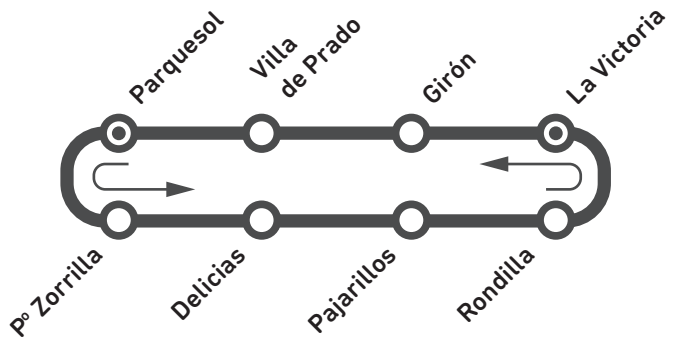

# Línea Circular C1

## Correspondencias

- 8 9** C/ José Garrote Tebar 4 esq. Amadeo Arias
- 8 9** C/ José Garrote Tebar 20 esq. Manuel Silvela
- 8** C/ Ciudad de La Habana 1 esq. Amadeo Arias
- 8 9** C/ Hernando de Acuña 13 esq. Manuel Silvela
- 8 9** C/ Hernando de Acuña 1 esq. Mateo Seoane Sobral
- 9** C/ Dr. Villacián 5 esq. Mariano de los Cobos
- 9** C/ Dr. Villacián 3 fte. Mº de Prado
- 1 2 5 7 10 18 19** Pº Zorrilla 130 Centro Comercial
- 1 2 5 16 18 19 H** Pº Zorrilla 166 fte. LAVA
- 16** C/ Daniel del Olmo esq. Pº Zorrilla
- 16** C/ Daniel del Olmo 6
- C/ Daniel del Olmo 18 fte. ITV
- C/ Arca Real Centro Madrid
- 4 H** C/ Padre Benito Menni esq. Caamaño
- 6 9** C/ Embajadores 57 esq. Transición
- 6 9** C/ Embajadores fte. 66
- 6 9 13 14** Avda. Segovia Ig. del Carmen
- 6 9 13 14** Avda. Segovia 99 esq. Olmedo
- Avda. Segovia 57 esq. Pº San Vicente
- Pº San Vicente 35 esq. Sevilla
- C/ Cádiz 21
- 3 18** C/ Cigüeña 4 Ig. San Isidro
- 3 18** C/ Cigüeña 14
- 33** C/ Villabáñez 19 Ig. San Ignacio de Loyola
- 17 33** Pza. Vadillos 7 esq. Palacio Valdés